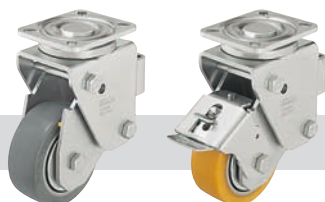

Аксессуары

	антистатическая модель, не оставляющая следов	с фиксатором колеса "Radstop"
Техническое описание на стр.	36, 39	81
Дополнение к наименованию	-AS	-RA
В наличии для	всех	по запросу