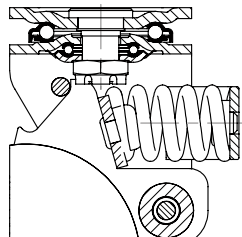

Серия: LHF-ALTH, BHF-ALTH

Большегрузные ролики из листовой стали, со стальной пружиной, с контактным слоем Blickle Extrathane®

350 - 800 кг

RoHS

Кронштейны: серии LHF/BHF - изготовлены методом штамповки из толстостенной листовой стали, с массивной вилкой и крепежной панелью, стянуты очень стабильным центральным болтом с застопоренной гайкой, поворотный узел на двухрядном шарикоподшипнике, усиленном дополнительно **четырьмя закаленными вкладышами особой формы**, обеспечивающими особо высокую устойчивость к толчкам и ударам. Прочная конструкция кулисы со стальной пружиной, подшипник кулисы не требует ухода. Ось колеса на болту. Гальванически оцинкованы с голубой пассивацией без содержания Cr6+. Обзорная информация о кронштейнах: на странице 68 Чертежи крепежных панелей: на странице 77

Колёса: серии ALTH - контактный слой: из высококачественного полиуретанового эластомера Blickle Extrathane®, 92° Shore A, светло-коричневого цвета, не оставляет следов и цветовых изменений на контактных поверхностях. Основание колеса: изготовлено методом литья под давлением из сплава алюминия. Тип подшипника: два запрессованных шарикоподшипника. Колёса диаметром 100 - 125x40 мм: с оцинкованными защитными кожухами из листовой стали. Подробное описание: на страницах 246 и 48